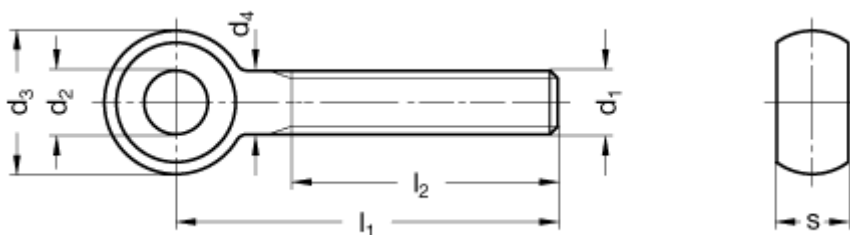

Article number: 201524M650NI

Description: E+G Eye screws
GN 1524-M6-50-NI

Measures

d1 = M6

d2 = 6

d3 = 12

d4 = 6

l1 = 50